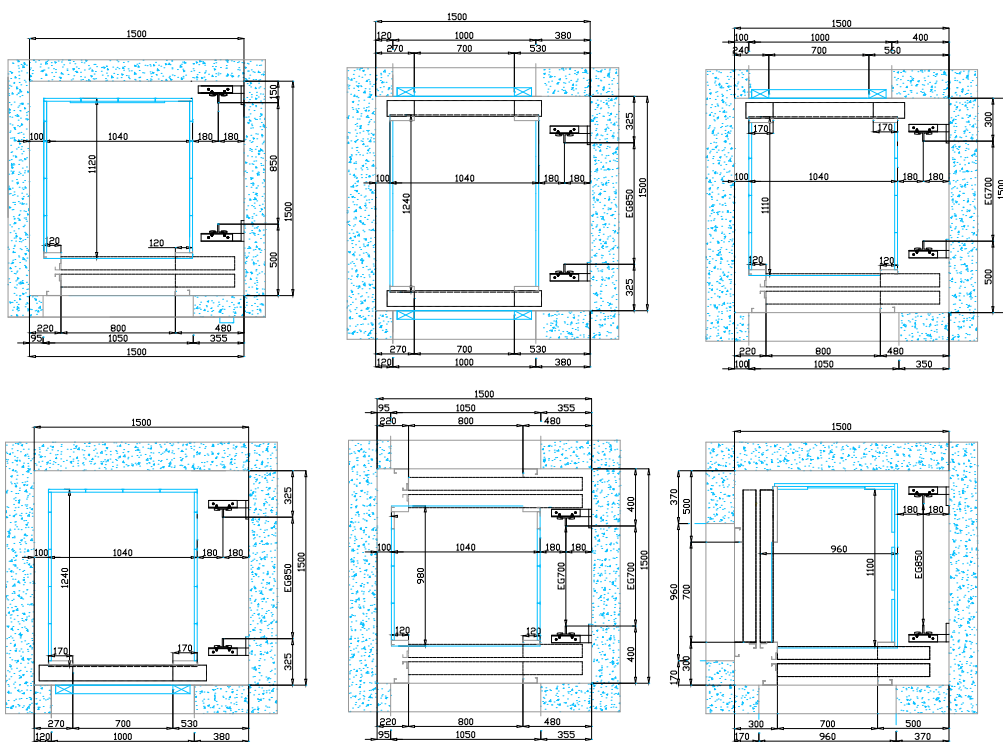

ЗА ШАХТА С ЕДНАКВИ РАЗМЕРИ, СА ВЪЗМОЖНИ РАЗЛИЧНИ ВХОДНИ КОНФИГУРАЦИИ

Кабините се изработ с размери пропорционални на размерите на шахтата. Стандартните кабинни размери са:

Кабина		Шахта		Товароподемност
A	C	B	D	
1040	1240	1500	1500	до 400kg
Кабина		Шахта		Товароподемност
A	C	B	D	
1040	1360	1500	1700	до 500kg
Кабина		Шахта		Товароподемност
A	C	B	D	
1140	1500	1600	1900	до 630kg